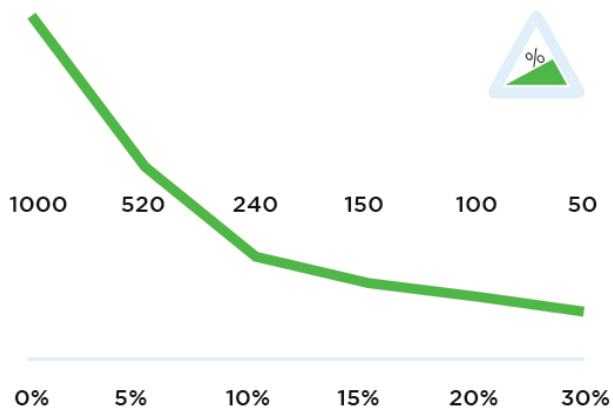

Specificaties

Technische gegevens

Frame	RVS, glasparel gestraald
Aandrijving	24V DC, 300W, 100 toeren/min
Gewicht	55 kg (incl. accu)
Gew. aanhanger	Max. 1000 kg
Accu	Wisselbare accupack
Snelheid	Max. 5 km/h, vrij programmeerbaar
Aandrijfwielen	Massief rubber, non-marking Clean Room Ø 250x80 mm
Werkhoogte	750-985 mm (variabel)
Geluidsniveau	63,8 dB
Gebruikers temp.	-10 °C / 40 °C
Bescherm klasse	Machine IP44

© 2019 Movexx International B.V. The images shown are used for illustration purposes only and may differ from the products indicated. No rights can therefore be derived from it. Printing errors are subjected to change.

Trekkracht (in kg)