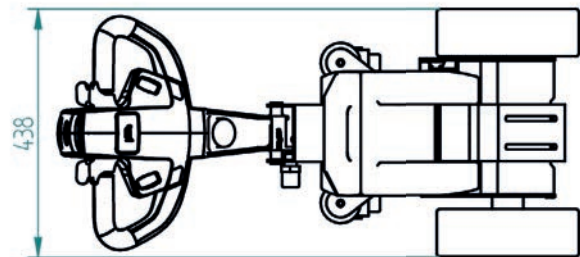

Movexx **T1000-RVS**
OPTIES & ONDERDELEN
2019

Specificaties

Technische gegevens

Frame	RVS, glasparel gestraald
Aandrijving	24V DC, 300W, 100 toeren/min
Gewicht	55 kg (incl. accu)
Gew. aanhanger	Max. 1000 kg
Accu	Wisselbare accupack
Snelheid	Max. 5 km/h, vrij programmeerbaar
Aandrijfwielen	Massief rubber, non-marking Clean Room Ø 250x80 mm
Werkhoogte	750-985 mm (variabel)
Geluidsniveau	63,8 dB
Gebruikers temp.	-10 °C / 40 °C
Bescherm klasse	Machine IP44

Trekkracht (in kg)

Gemeten met een trolley met 2 zwenkwielen en 2 bokwheels. Wioldiameter: 160mm

Dimensies

Standaard onderdelen

Motor 300W / 100rpm
(6911345X) zonder rem
Artikel Nr M1032

Accuconditiemeter 3-leds
Artikel Nr M0123