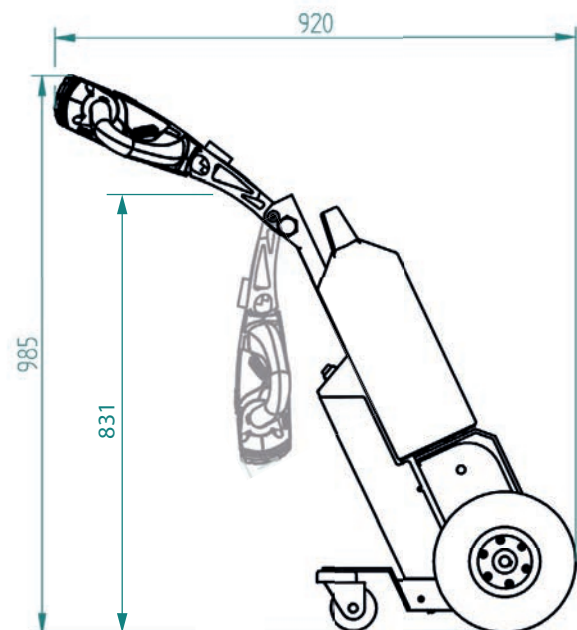

Movexx **T1000-RVS**
OPTIES & ONDERDELEN
2019

Specificaties

Technische gegevens

Frame	RVS, glasparel gestraald
Aandrijving	24V DC, 300W, 100 toeren/min
Gewicht	55 kg (incl. accu)
Gew. aanhanger	Max. 1000 kg
Accu	Wisselbare accupack
Snelheid	Max. 5 km/h, vrij programmeerbaar
Aandrijfwielen	Massief rubber, non-marking Clean Room Ø 250x80 mm
Werkhoogte	750-985 mm (variabel)
Geluidsniveau	63,8 dB
Gebruikers temp.	-10 °C / 40 °C
Bescherm klasse	Machine IP44

Trekkracht (in kg)

Gemeten met een trolley met 2 zwenkwielen en 2 bokwheels. Wioldiameter: 160mm

Dimensies

Standaard onderdelen

Motor 300W / 100rpm
(6911345X) zonder rem
Artikel Nr M1032

Accuconditiemeter 3-leds
Artikel Nr M0123