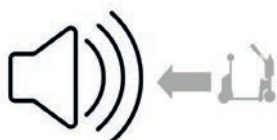

Flitslamp voor
RVS disselkop steun
Artikel Nr OPT0415

Geluids signaal
(bij vooruit rijden)
Artikel Nr OPT0253

Geluids signaal
(bij achteruit rijden)
Artikel Nr OPT0254

Opties

Afstandsbediening
Artikel Nr OPT0026-2