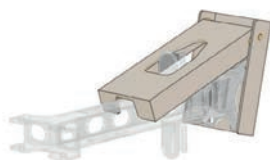

Haakblokkering RVS
Artikel Nr OPT0012